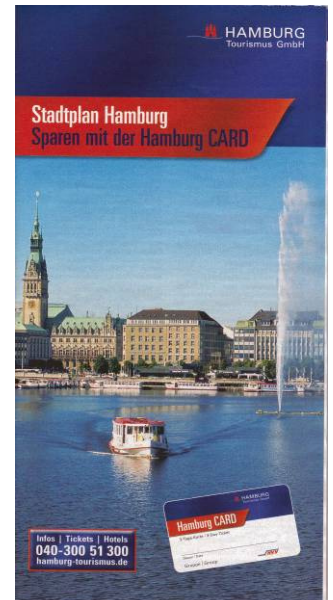

**Für nachstehende Kunden präsentieren wir im Jahr 2010 und / oder 2011
Programme/Prospekte über das Hotel - Informationssystem
„WELCOME TO HAMBURG“**

Stadtinformationen	Hamburg Tourismus GmbH – Stadtplan Sylt Plan
Unterhaltung	Hamburger DOM Hamburg Dungeon Miniatur-Wunderland Nachttheater Pulverfaß Panoptikum
Museen / Kultur / Ausstellungen	Beatles – Museum Beatlemania Buccerius Kunstforum Dali – Museum Hamburger Kunsthalle Museum für Hamburgische Geschichte Museum der Arbeit Museumswelt Hamburg Spicy's Gewürzmuseum Tutanchamun – Die Ausstellung
Sehenswürdigkeiten	"AA" Barkassenexkursionen Kapitän Prüsse ATG Alster Touristik und Hadag Seetouristik Auswandererwelt Ballinstadt CARL HAGENBECK - Tierpark Die roten Doppeldecker – Stadtrundfahrten FRS Helgoland Fahrten Hansa Rundfahrt - Stadtrundfahrten Hamburger Hurentour – GD Incentive Hauptkirche St. Michaelis Hochwild Schutzpark Schwarze Berge GmbH Maritime Circle Line - Hafentouren St. Pauli Tourist Office - Stadtrundgänge Schönes Hamburg - Stadtrundgänge Olivia Jones - Kiezrundgänge Passionsfestspiele Oberammergau Rainer Abicht Hafenausfahrten Schulauer Fährhaus Willkomm Höft
Theater/ Oper/ Musical	Altonaer Theater Bühnenwelt Hamburg Hamburgische Staatsoper Imperial Theater NDR Norddeutscher Rundfunk Bereich Orchester Quatsch Comedy Club Reeperbahn – Theater Schmidt Theater Thalia Theater Schmidts Tivoli Theater „Tarzan“ Stage Entertainment „Udo Jürgens „ TUI Operettenhaus „Sister Act“ TUI Operettenhaus „König der Löwen“ Stage Entertainment „Cats“- Tourneeproduktion
Shopping	Alster – Einkaufs – Zentrum AEZ Europa Passage Hamburg Roncalli – Weihnachtsmarkt – Rathausplatz Weihnachtsmärkte - City Stuttgarter Weindorf
Sonstiges	Hamburger Hafengeburtstag Hamburger Rennclub – Derby Pro Service – Gepäckservice City Copter-Helikopter Rundflüge Green Guide – Umwelthauptstadt Europas 2011
Restaurants	Selected Restaurants - Restaurantführer Panthera GmbH – Restaurant Dips'n Sticks – Gastro Schmidts Tivoli